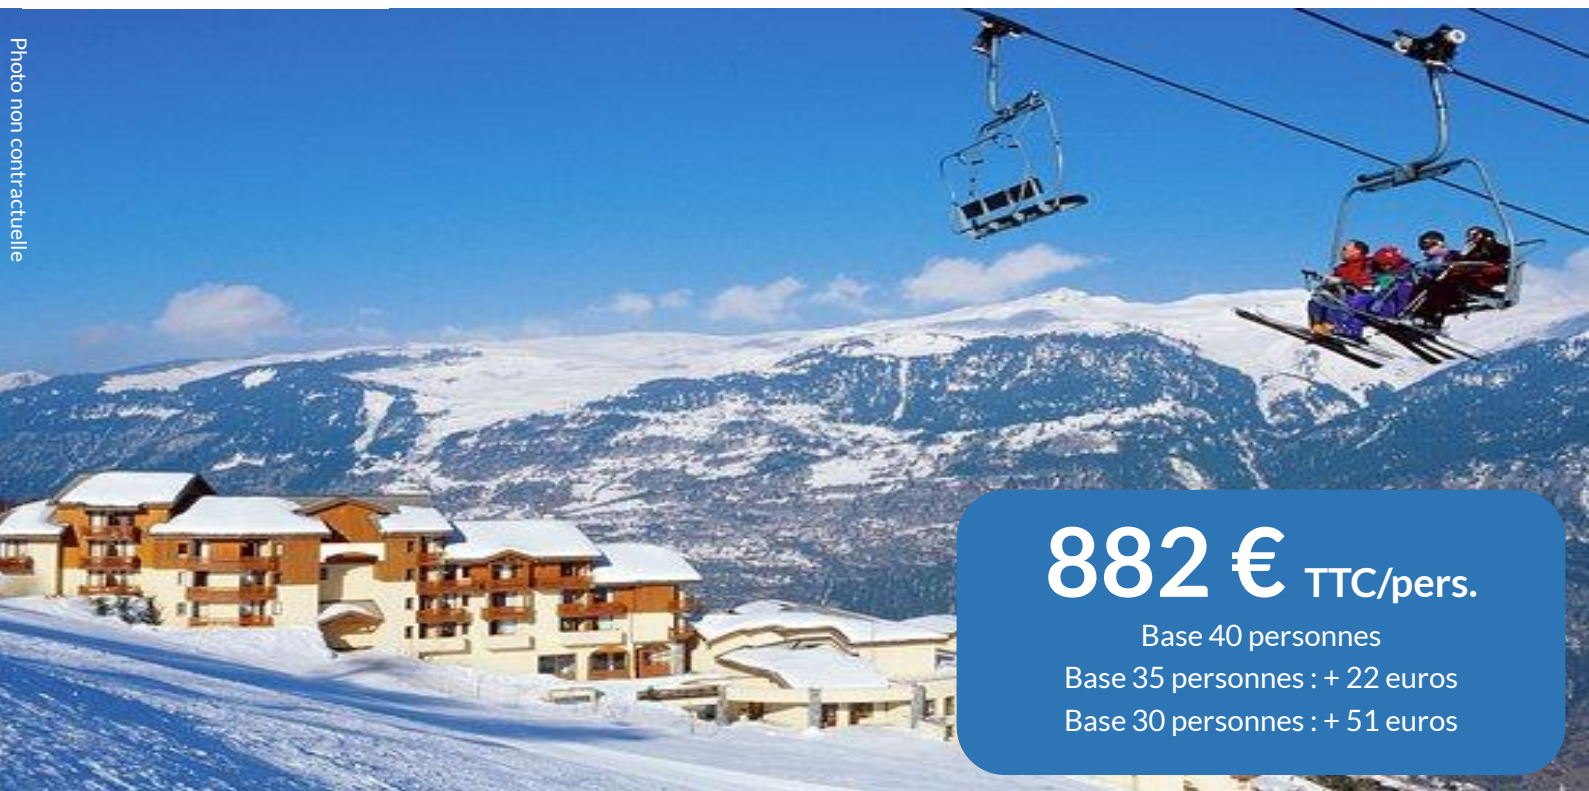

Séjour Neige 2020

Hébergement en village vacances

OFFRE
EXCLUSIVE
DEPART DE
NANTES

LA PLAGNE MONTALBERT

Du 23 février au 01 mars 2020

Vacances scolaires

TourisTra
VACANCES

Photo non contractuelle

882 € TTC/pers.

Base 40 personnes

Base 35 personnes : + 22 euros

Base 30 personnes : + 51 euros

Ce que vous aimerez

- Le décor somptueux, des chambres tout confort avec balcon et vue sur les massifs alpins ou sur le domaine skiable, classé 3 étoiles.
- La télécabine reliant la Plagne Montalbert, à 1 350 m, au sommet du Fornelet, à 1 970 m.
- La situation au cœur du domaine skiable du Paradiski.
- Le départ skis aux pieds (skieurs confirmés).
- L'espace forme.
- Forfaits ski en prévente à des tarifs réduits.

Départ de Nantes en car couchettes le samedi soir

Pension complète

Séjour 08 jours / 07 nuits

Descriptif détaillé sur demande

Location matériel au village

REDUCTIONS ENFANTS sur l'hébergement uniquement partageant la chambre